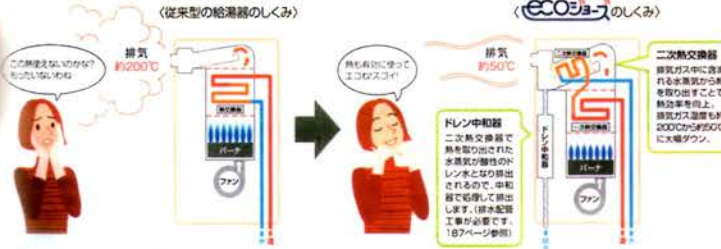

40%OFF!!
73,800円 (税抜)

※部材、工事費等別途

※部材、工事費等別途

エコ
エネルギー

エネファーム

家庭用燃料電池
ENE-FARM

都市ガスで
電気とお湯を作ります

環境にやさしい燃料電池システム導入支援のため
国の補助金制度が利用できます。

今が替え時 給湯器

ecoエコー

もったいないを再利用
給湯も追い焚きも省エネです

これまで捨てていた排熱を使ってお湯を作ります。「給湯」も「追い焚き」も高効率。ガスのエネルギーのほとんどをお湯に変える高い技術です。

年間ランニングコストの比較

従来タイプ	給湯：約114,000円 ふる：約20,000円
ecoエコー	給湯：約96,000円 ふる：約17,400円

熱効率
給湯約95%
ふる約92%
を実現