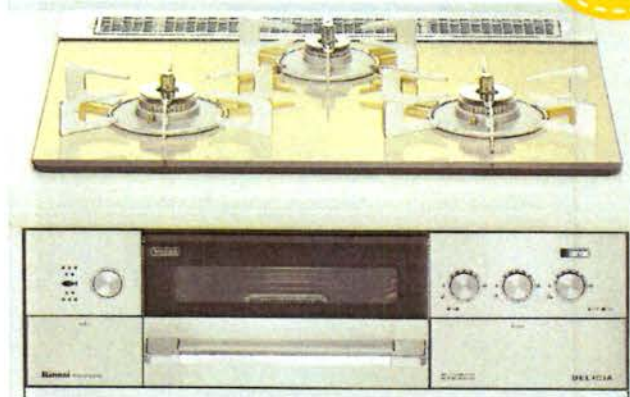

Rinnai

年末限定

あなただけの大特価

= 日高都市ガスをお使いのお客様へ =

DELICIA

オススメ

ワンピーストップ®

オススメ

あげつぎにクック、お手入がラクラク。
ヒート オフ

ケムリも、こぼれも、スッキリ解決。
スモーク オフ

お手入れかんたんグリル

その他
便利機能満載!

クリスタルコート

その他
便利機能満載!

ビルトインコンロ

| 60cm |

テーブルコンロ

| 59cm |

Rinnai

RHS31W15G23R3C-STW

ガラス天板：クリアホワイトゴールド
前面パネル：ステンレス

希望小売価格 308,880円 (税抜)

Rinnai

RT63WH5T-VL/R

ホーロー天板：グレー
前面パネル：シルバー

希望小売価格 68,904円 (税込)

限定
大特価

154,440円 (税込)

限定
大特価

34,450円 (税抜)

※ 工事費・処分費は別途になります。

= お問い合わせ =

日高都市ガス株式会社

TEL:0120-894041