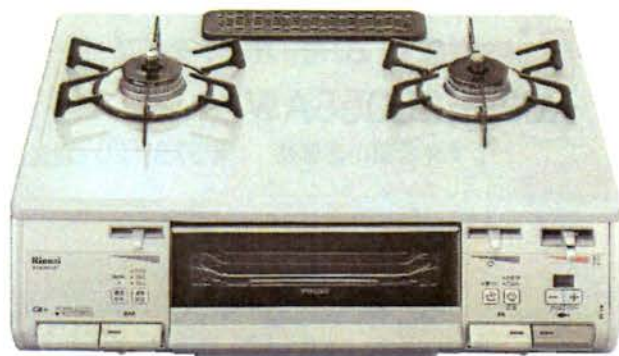

Rinnai

年末限定

あなただけの大特価

= 日高都市ガスをお使いのお客様へ =

DELICIA

オススメ

ワンピーストップ®

オススメ

あげつぎにクック、お手入がラクラク。
ヒート オフ

ケムリも、こぼれも、スッキリ解決。
スモーク オフ

お手入れかんたんグリル

その他
便利機能満載!

クリスタルコート

その他
便利機能満載!

ビルトインコンロ

| 60cm |

テーブルコンロ

| 59cm |

Rinnai

RHS31W15G23R3C-STW

ガラス天板：クリアホワイトゴールド
前面パネル：ステンレス

希望小売価格 308,880円 (税抜)

Rinnai

RT63WH5T-VL/R

ホーロー天板：グレー
前面パネル：シルバー

希望小売価格 68,904円 (税込)

限定
大特価

154,440円 (税込)

限定
大特価

34,450円 (税抜)

※ 工事費・処分費は別途になります。

= お問い合わせ =

日高都市ガス株式会社

TEL:0120-894041